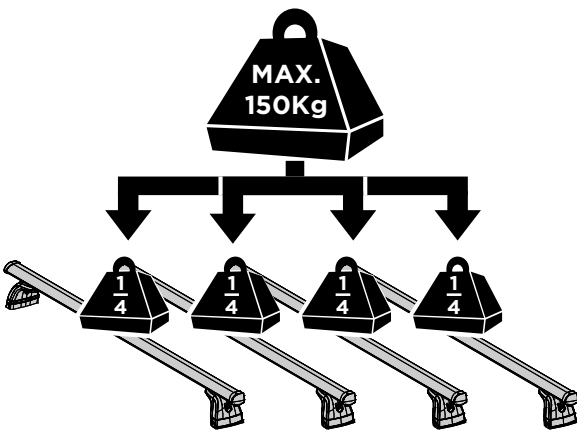

23 mm
x2

17 mm
x2

x4

x4

x1

x2

x2

i

L2H2 MAX. 150KG

L3H2 MAX. 200KG

L4H2 MAX. 200KG

Normal

Thule Hullavator Pro

1

LOW
301648

x8