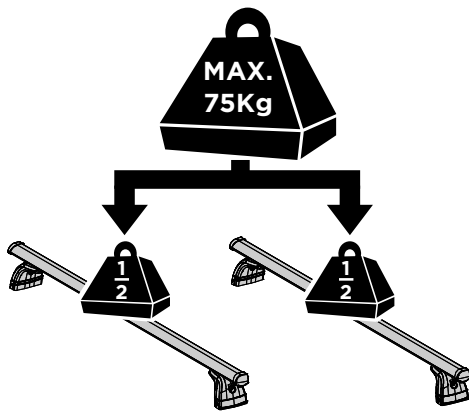

23 mm
x2

17 mm
x2

x4

x4

x1

x2

x2

i

L2H2 MAX. 150KG

L3H2 MAX. 200KG

L4H2 MAX. 200KG

Normal

Thule Hullavator Pro

1

LOW
301648

x8